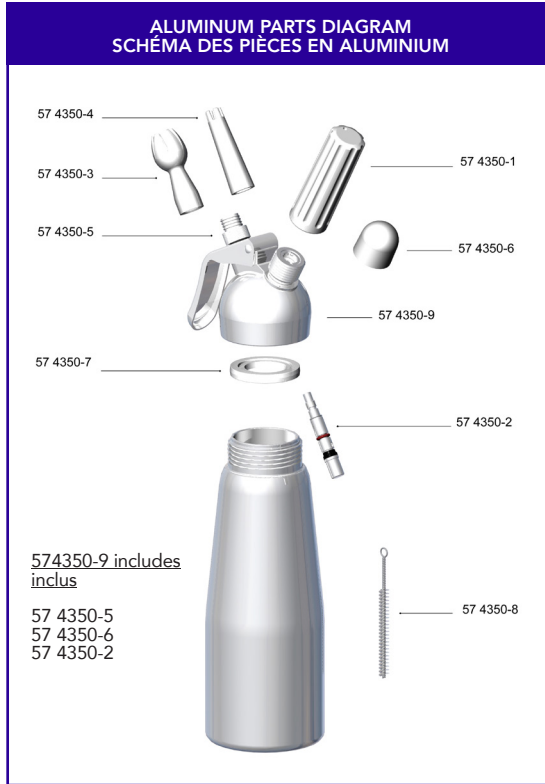

# MOSA Whipped Cream Dispensers Parts

See below our extensive range of replacement parts. The Aluminum and Stainless Steel pieces are all interchangeable.

## Pièces des siphons à crème fouettée, MOSA

Voir ci-dessous notre large éventail de pièces de remplacement. Les pièces d'aluminium et d'acier inoxydable sont toutes interchangeables.

### PARTS | PIÈCES

ITEM #	DES	CAP	ALUMINUM ALUMINIUM	STAINLESS STEEL ACIER INOXYDABLE
574350-1	Charger Holder (White) Porte-cartouche (blanc)		•	
574350-2	Piston   Piston		•	
574350-5	Nozzle Adaptor (Brass nickel plated with neoprene stopper) Adaptateur pour bec (à revêtement de laiton nickel avec bouchon en néoprène)		•	•
574350-3	Nozzle Tulip - Plastic White Bec en forme de tulipe – plastique blanc		•	
574350-4	Nozzle Straight- Plastic White   Bec droit – plastique blanc		•	
574350-6	Cap (White)   Bouchon (blanc)		•	
574350-7	Gasket   Joint		•	•
574350-8	Brush   Brosse		•	•
574350-9	Head   Tête (includes inclus: -2, -5, -6)		•	
574350-10	Bottle   Bouteille	0.5 L	•	
574351-10	Bottle   Bouteille	1 L	•	
574355-1	Charger Holder (Anodized)   Porte-cartouche (anodisé)			•
574355-2	Piston   Piston			•
574355-3	Nozzle, Star   Bec en étoile			•
574355-4	Nozzle, Flat   Bec plat			•
574355-5	Nozzle, Adaptor (Brass Nickel-Plated with Neoprene Stopper) Adaptateur pour bec (à revêtement de laiton nickel avec bouchon en néoprène)		•	•
574355-6	Cap (Anodized)   Bouchon (anodisé)			•
574355-7	Gasket   Joint		•	•
574355-8	Brush   Brosse		•	•
574355-9	Head   Tête (includes inclus: -2, -5, -6)			•
574355-10	Bottle   Bouteille 0.5 L	0.5 L		•
574356-10	Bottle   Bouteille	1 L		•