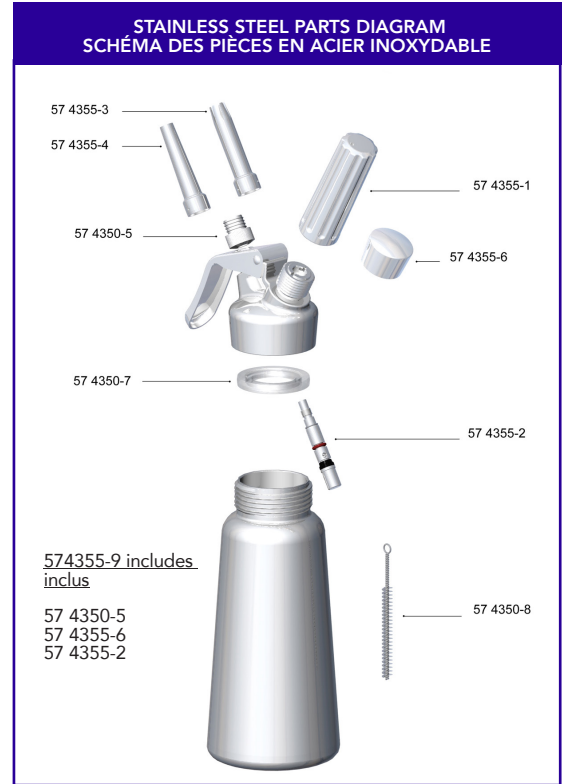

# MOSA Whipped Cream Dispensers Parts

See below our extensive range of replacement parts. The Aluminum and Stainless Steel pieces are all interchangeable.

## Pièces des siphons à crème fouettée, MOSA

Voir ci-dessous notre large éventail de pièces de remplacement. Les pièces d'aluminium et d'acier inoxydable sont toutes interchangeables.

### PARTS | PIÈCES

ITEM #	DES	CAP	ALUMINUM ALUMINIUM	STAINLESS STEEL ACIER INOXYDABLE
574350-1	Charger Holder (White) Porte-cartouche (blanc)		•	
574350-2	Piston   Piston		•	
574350-5	Nozzle Adaptor (Brass nickel plated with neoprene stopper) Adaptateur pour bec (à revêtement de laiton nickel avec bouchon en néoprène)		•	•
574350-3	Nozzle Tulip - Plastic White Bec en forme de tulipe – plastique blanc		•	
574350-4	Nozzle Straight- Plastic White   Bec droit – plastique blanc		•	
574350-6	Cap (White)   Bouchon (blanc)		•	
574350-7	Gasket   Joint		•	•
574350-8	Brush   Brosse		•	•
574350-9	Head   Tête (includes inclus: -2, -5, -6)		•	
574350-10	Bottle   Bouteille	0.5 L	•	
574351-10	Bottle   Bouteille	1 L	•	
574355-1	Charger Holder (Anodized)   Porte-cartouche (anodisé)			•
574355-2	Piston   Piston			•
574355-3	Nozzle, Star   Bec en étoile			•
574355-4	Nozzle, Flat   Bec plat			•
574355-5	Nozzle, Adaptor (Brass Nickel-Plated with Neoprene Stopper) Adaptateur pour bec (à revêtement de laiton nickel avec bouchon en néoprène)		•	•
574355-6	Cap (Anodized)   Bouchon (anodisé)			•
574355-7	Gasket   Joint		•	•
574355-8	Brush   Brosse		•	•
574355-9	Head   Tête (includes inclus: -2, -5, -6)			•
574355-10	Bottle   Bouteille 0.5 L	0.5 L		•
574356-10	Bottle   Bouteille	1 L		•